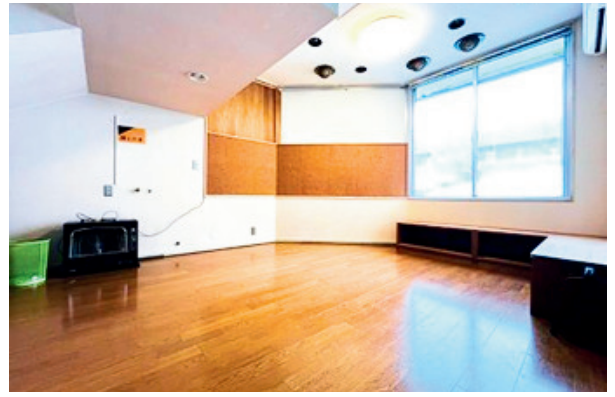

AREADO21 賃貸・売買受付中

1Fから3Fまで
使い方は無限大!

会社の寮・ファミリー・スタジオ・オフィス 各種教室 その他

＼詳細は裏面をご確認ください／  外部駐車場 13台（冬場5台）

1F A

1F B

2F スタジオ

内覧受付中！まずはお気軽にお電話・メールください

AREADO21 TEL 025-752-5201

〒948-0024 新潟県十日町市諏訪町265番地 <https://areado21.com/>

A・B 各10畳のスペース 水道・トイレ完備
美容室・鍼・整体など用途はご相談下さい！

45坪90畳の広々スタジオ 運動に最適な足に優しい床
9mの広い鏡あり

ファミリー住居に最適 広いリビングダイニング
社宅や事務所にも

詳細情報

「十日町 エリアドゥ アパート」で検索！